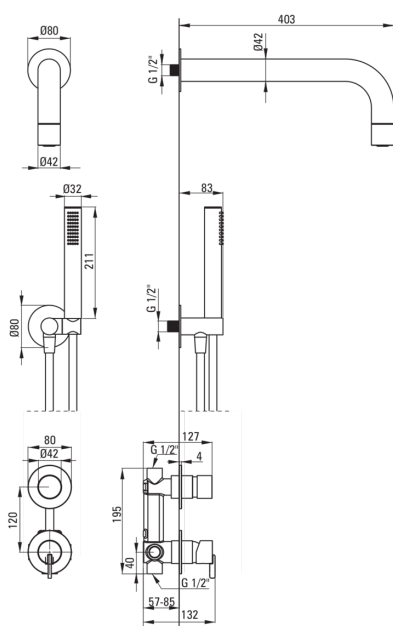

SILIA

Set de duș cu montare îngropată, cu pălărie de duș fixă

Codul produsului: NQS_D9XK

Culoarea: titan

 deante

Baterie

Tipul bateriei	un mâner, baterie
Metoda de instalare	îngropat
Grupa acustică [db]	1 ($x \leq 20$)

Pipe

Tipul pipei	fix
Raza de acțiune a pipei dușului/căzii [mm]	382

Cap de duș

Material	alamă
Grosime	42
Diametru [mm]	42
Anti-calc	Da
Număr de funcții	1
Tipul de jet	ploaie

Dușuri de mână

Număr de funcții	1
Anti-calc	Da
Tipul de jet	ploaie
Caracteristici suplimentare	cool-out

Furtunuri

Lungimea [mm]	1500
Tipul împletitirii	nu este cazul
Material împletitură	PVC
Anti-twist	1

Racord rectangular

Finisaj	titan
Tipul racordului	pentru furtunuri cu suport pentru dușul de mână
Formă	rotund
Material	alamă, oțel inoxidabil
Filet de conexiune	Da
Montare îngropată	Da

Caracteristici:

- Înveliș Titanium inovator, rezistent și ușor de curățat
- Instalarea încastată la nivel îi oferă băii un aspect estetic.
- Corpul bateriei este fabricat din alamă de cea mai bună calitate.
- Doar cele mai bune materiale, a căror calitate a fost certificată prin teste de laborator
- Sistem Anti-twist care împiedică răsucirea furtunului
- Capetele furtunurilor făcute din alamă rezistentă
- Duș de mână Cool-out
- Setul include un orificiu pentru limitarea debitului de apă
- Agent de curățare special, sigur pentru suprafețele curățate